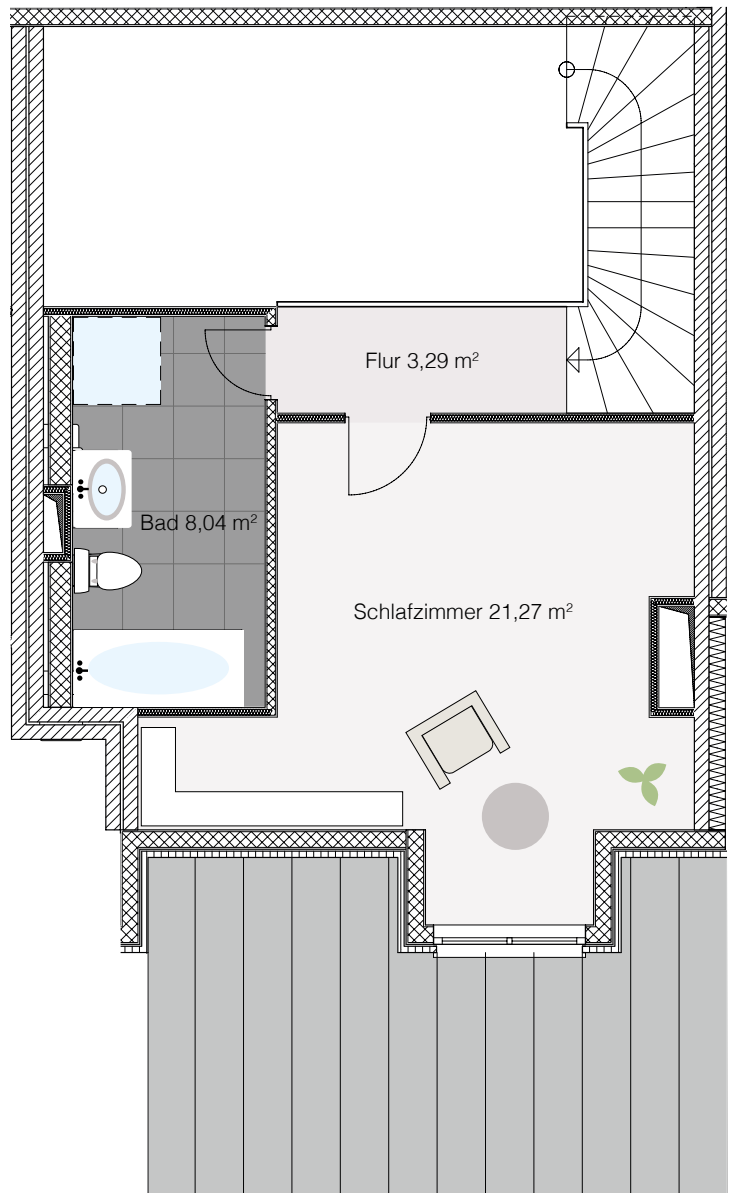

© Shutterstock (Einrichtungsbeispiele)

HAUS 1 – WOHNUNG 10 (1)

Gesamt 112,51 m²

Maisonette unten 79,91 m²

2. Obergeschoss rechts, 1 Zimmer

Dachterrasse

Ansprechpartner:

Walter Paape jun.

Tel: 040 - 77 13 17

E-Mail: paape@gmx.com

Web: www.hamburg-neu.de

© Shutterstock (Einrichtungsbeispiele)

HAUS 1 – WOHNUNG 10 (2)

Gesamt 112,51 m²

Maisonette oben 32,60 m²

Dachgeschoss rechts, 1 Zimmer