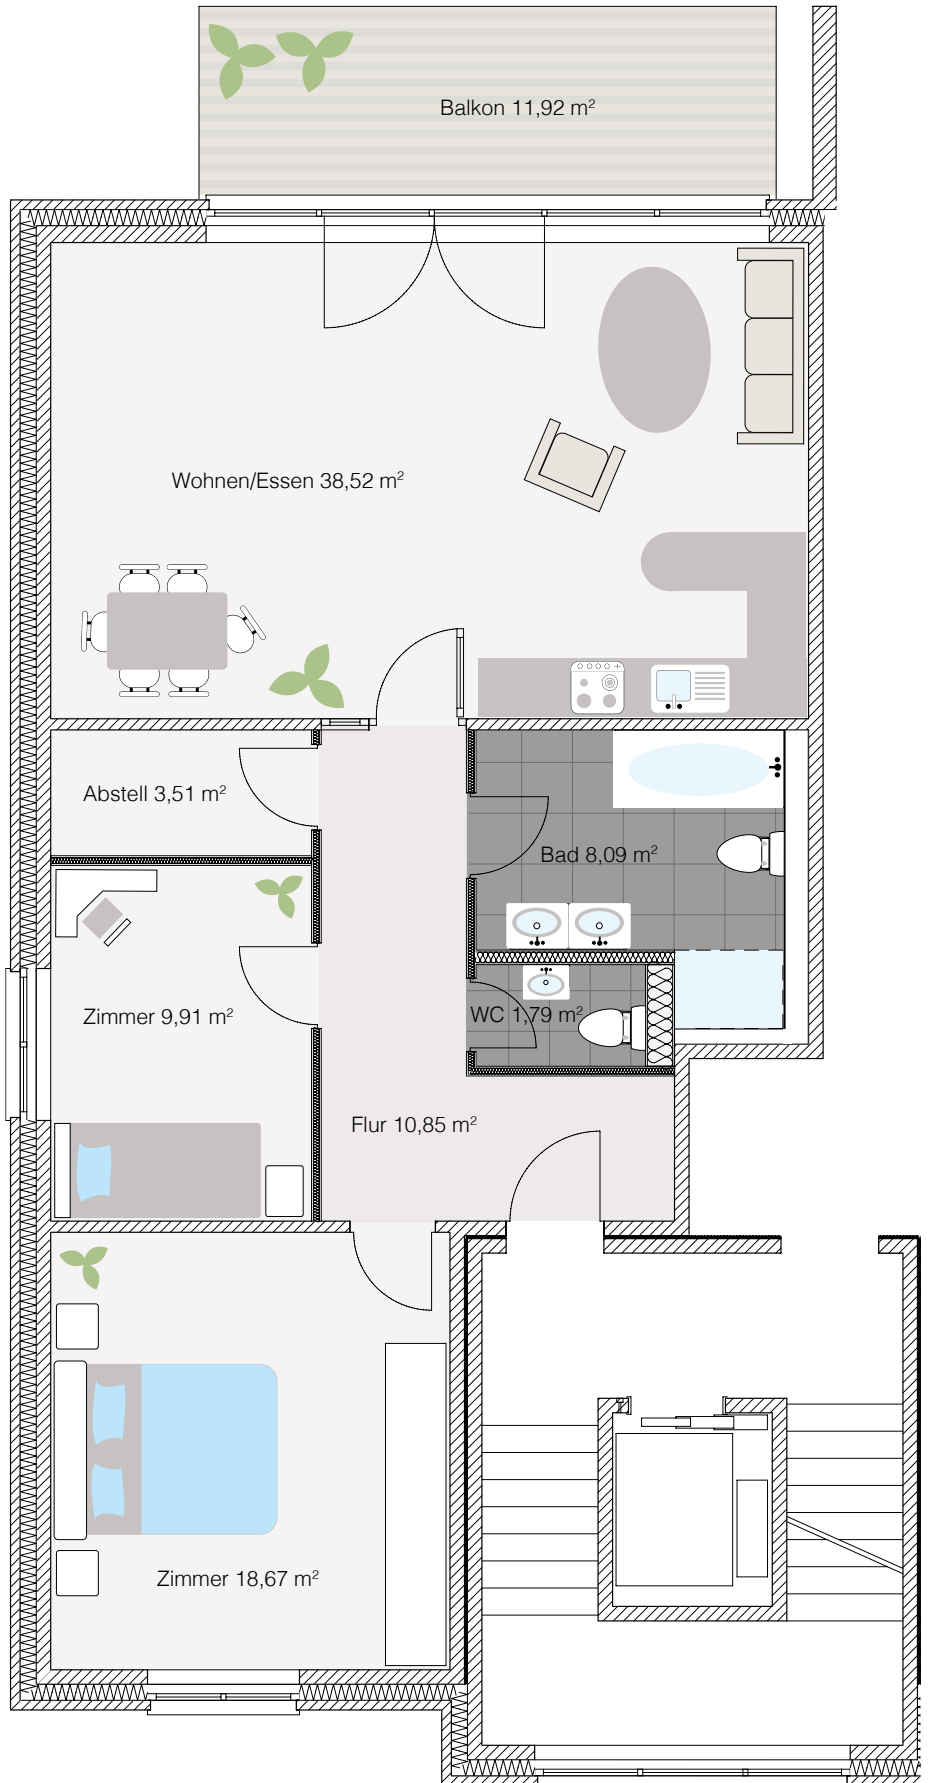

© Shutterstock (Einrichtungsbeispiele)

HAUS 1 – WOHNUNG 5

Gesamt 97,30 m²

1. Obergeschoss links, 3 Zimmer

Balkon

Ansprechpartner:

Walter Paape jun.

Tel: 040 - 77 13 17