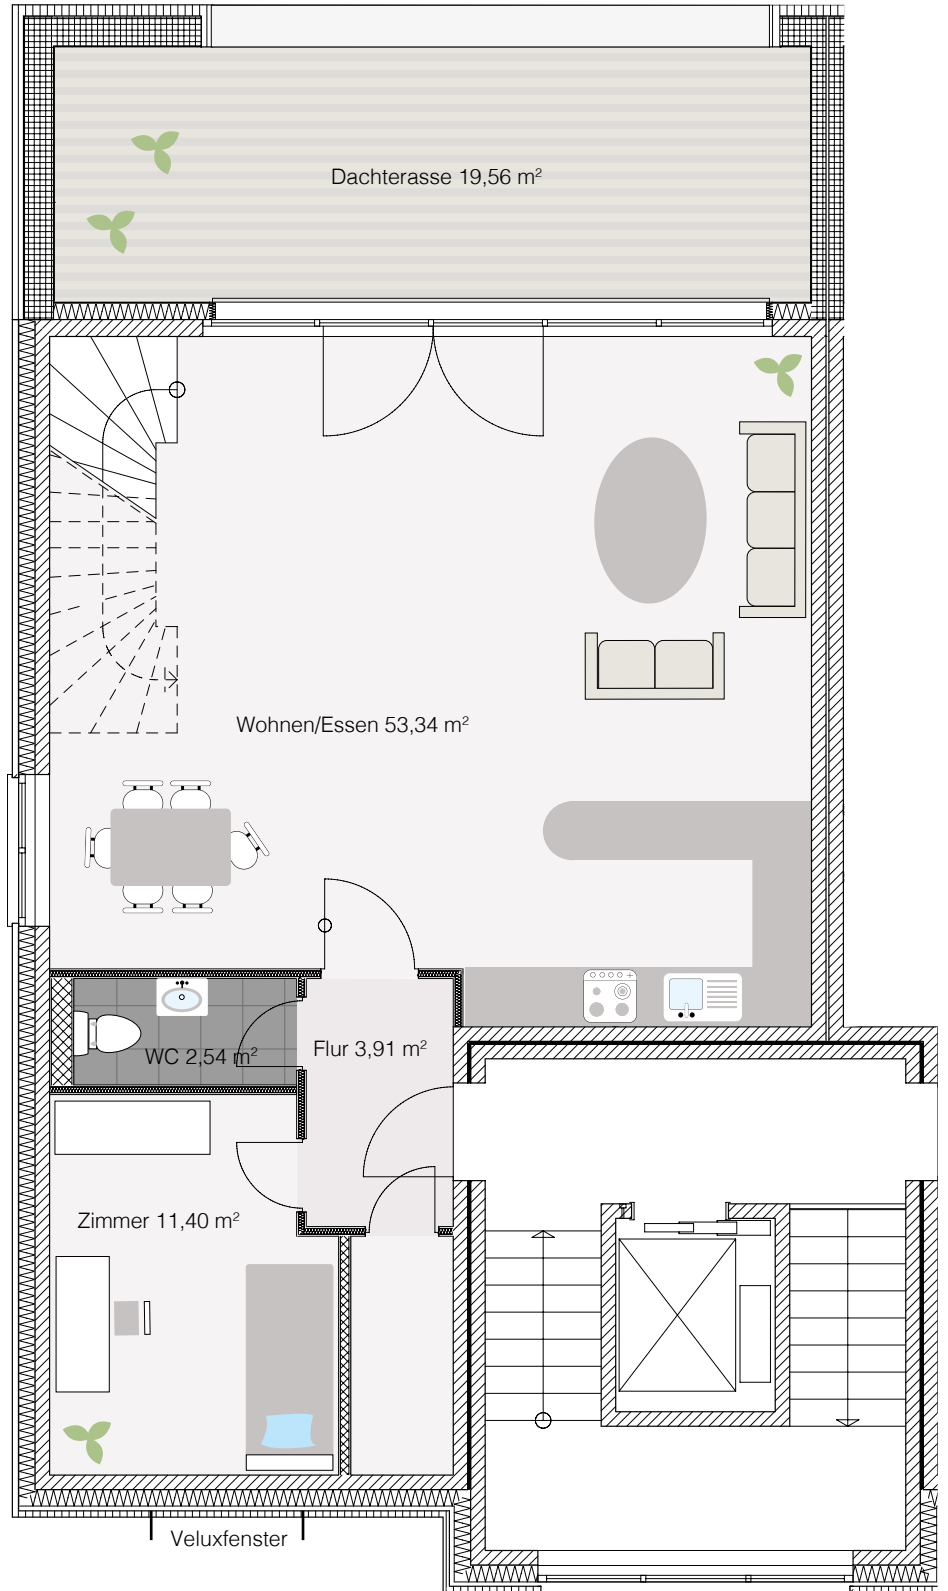

© Shutterstock (Einrichtungsbeispiele)

HAUS 1 – WOHNUNG 9 (1)

Gesamt 129,04 m²

Maisonette unten 83,59 m²

2. Obergeschoss links, 2 Zimmer

Dachterrasse

Ansprechpartner:

Walter Paape jun.

Tel: 040 - 77 13 17

E-Mail: paape@gmx.com

Web: www.hamburg-neu.de

© Shutterstock (Einrichtungsbeispiele)

HAUS 1 – WOHNUNG 9 (2)

Gesamt 129,04 m²

Maisonette oben 45,45 m²

Dachgeschoss links, 2 Zimmer