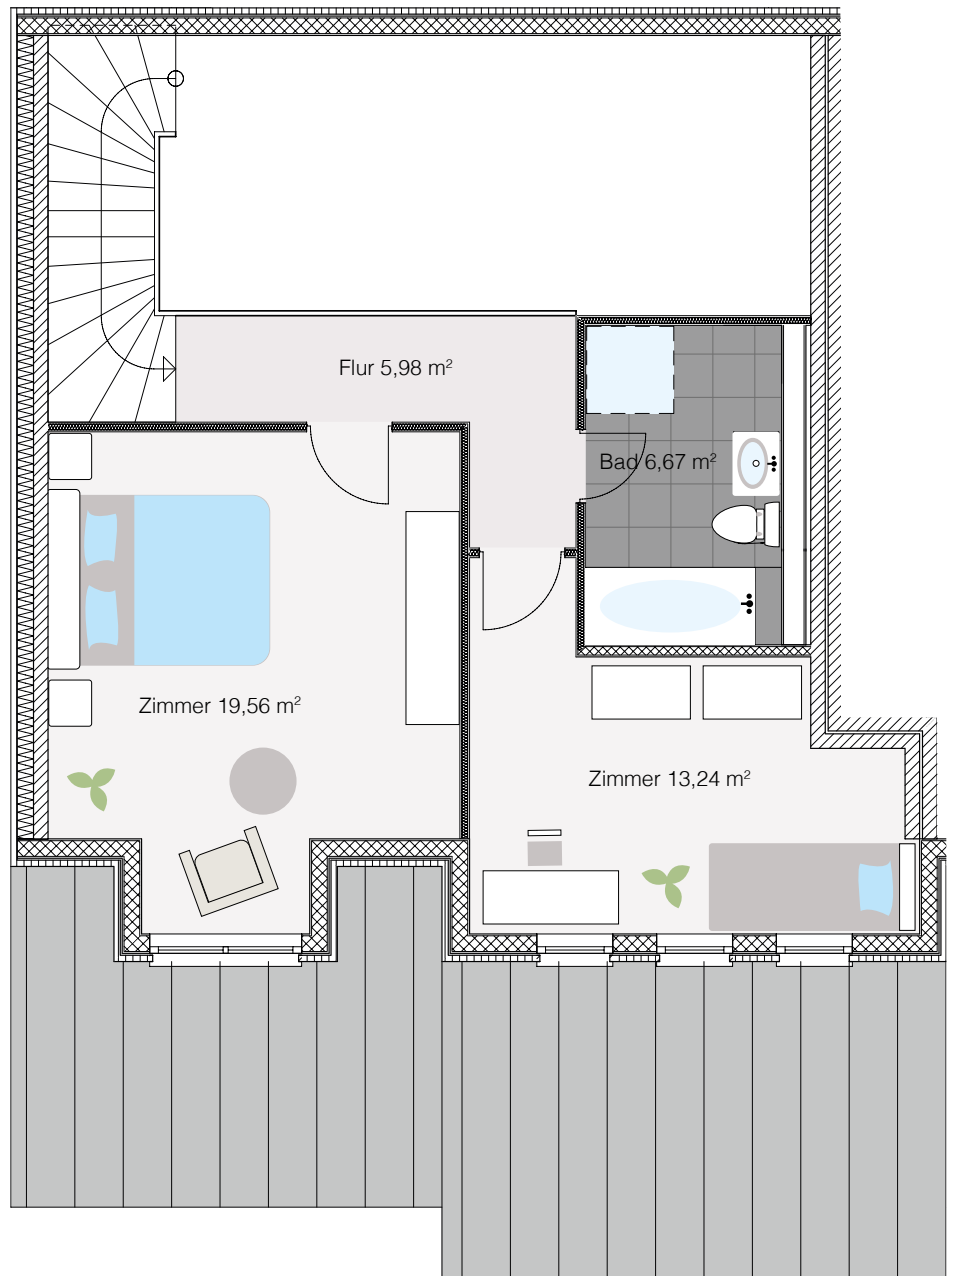

© Shutterstock (Einrichtungsbeispiele)

HAUS 1 – WOHNUNG 9 (1)

Gesamt 129,04 m²

Maisonette unten 83,59 m²

2. Obergeschoss links, 2 Zimmer

Dachterrasse

Ansprechpartner:

Walter Paape jun.

Tel: 040 - 77 13 17

E-Mail: paape@gmx.com

Web: www.hamburg-neu.de

© Shutterstock (Einrichtungsbeispiele)

HAUS 1 – WOHNUNG 9 (2)

Gesamt 129,04 m²

Maisonette oben 45,45 m²

Dachgeschoss links, 2 Zimmer