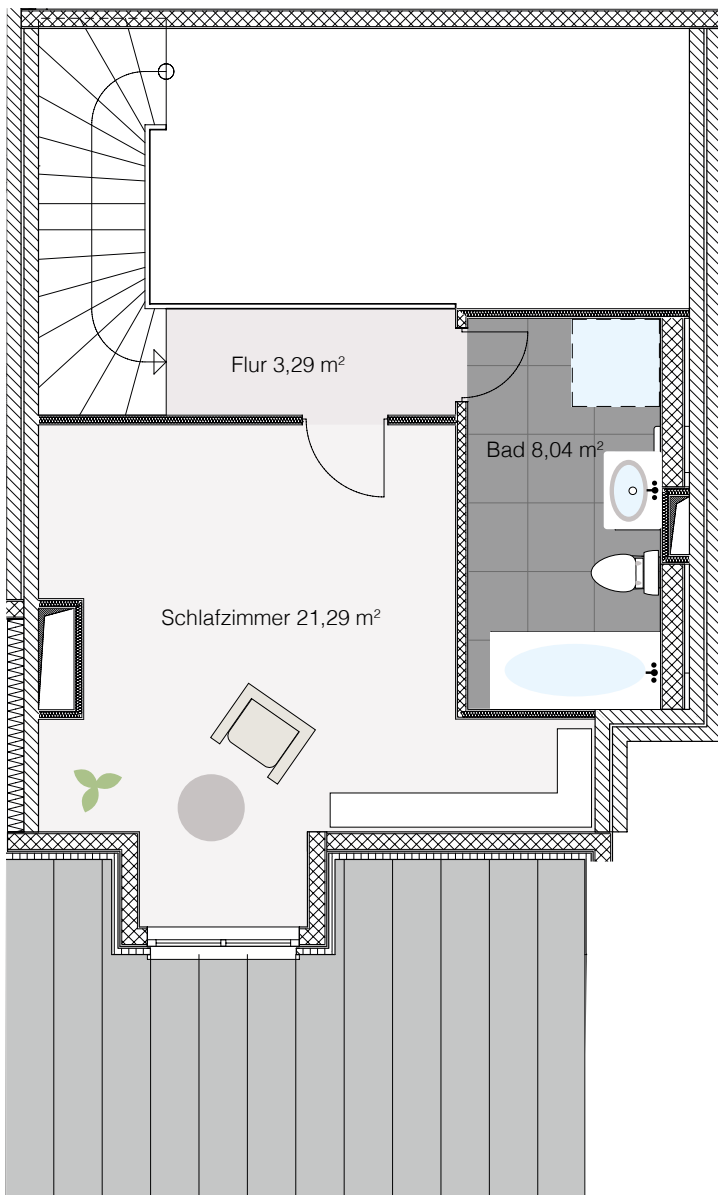

© Shutterstock (Einrichtungsbeispiele)

HAUS 2 – WOHNUNG 11 (1)

Gesamt 112,54 m²

Maisonette unten 79,92 m²

2. Obergeschoss links, 2 Zimmer

Dachterasse

Ansprechpartner:

Walter Paape jun.

Tel: 040 - 77 13 17

E-Mail: paape@gmx.com

Web: www.hamburg-neu.de

© Shutterstock (Einrichtungsbeispiele)

HAUS 2 – WOHNUNG 11 (2)

Gesamt 112,54 m²

Maisonette oben 32,62 m²

Dachgeschoss links, 1 Zimmer