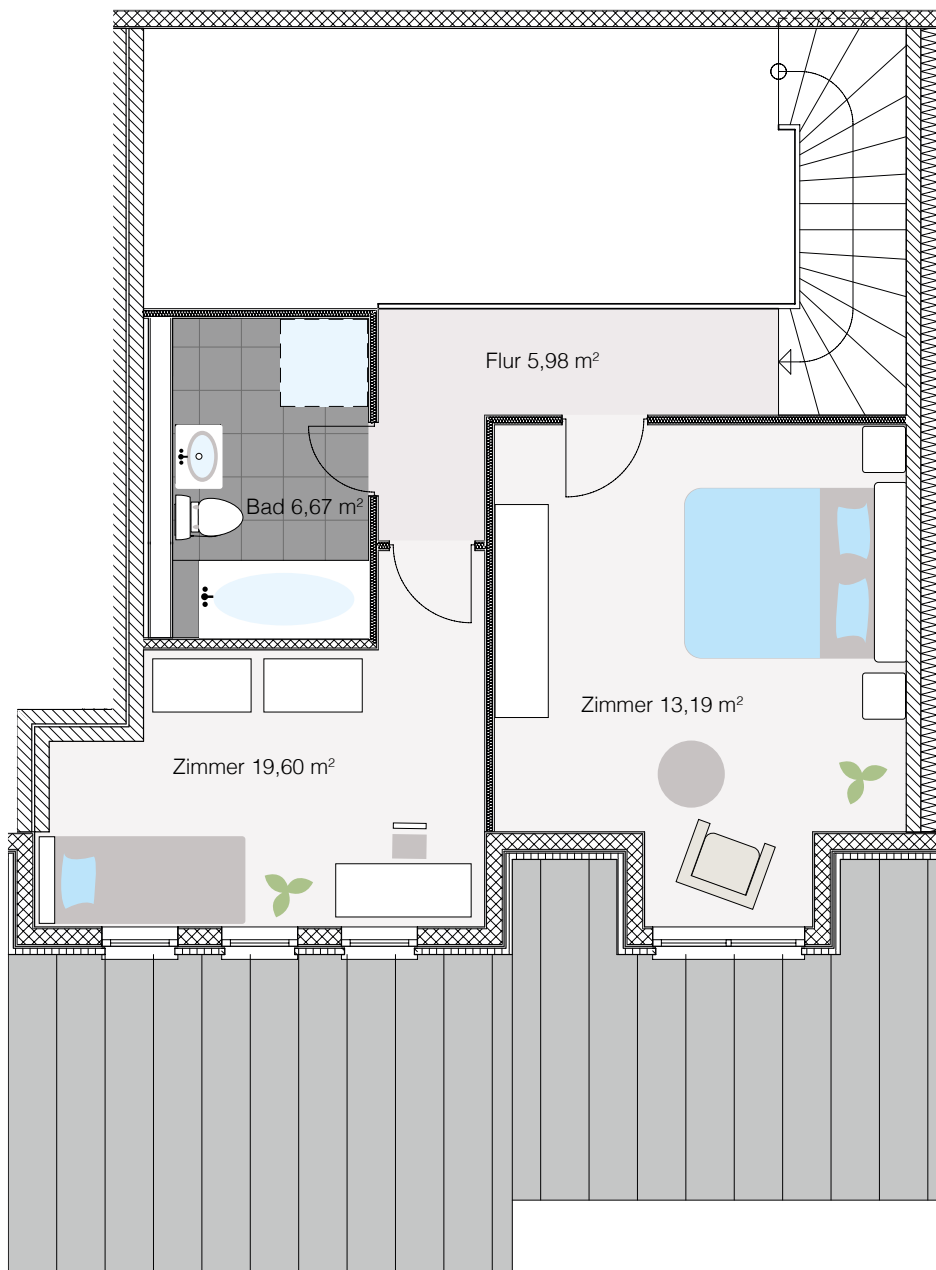

© Shutterstock (Einrichtungsbeispiele)

HAUS 2 – WOHNUNG 12 (2)

Gesamt 128,81 m²

Maisonette oben 45,44 m²

Dachgeschoss rechts, 2 Zimmer

Ansprechpartner:

Walter Paape jun.

Tel: 040 - 77 13 17

E-Mail: paape@gmx.com

Web: www.hamburg-neu.de